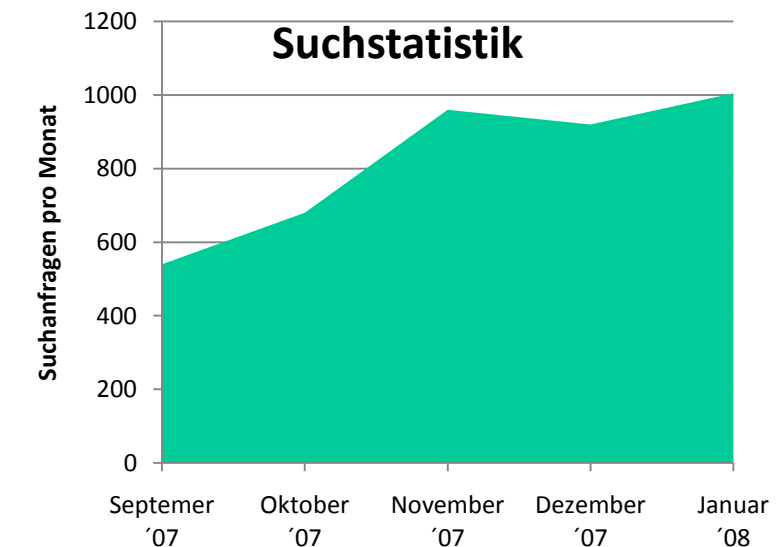

Anbieter definieren ihre Zielgruppe

Der neuartige Ansatz des WMS Online Finders der Supply Chain Group liegt darin, dass Anbieter von Lagerverwaltungssystemen ihre Zielgruppe selbst definieren. Die Anbieter hinterlegen nicht nur Daten zu den Systemen in der Suchmaschine, sondern auch Informationen an welche Zielgruppe ihr System sich richtet. So ist es für den Suchenden einfacher und schneller, das passende LVS zu finden.

Neue Funktionalitäten

Die Weboberfläche des WMS Online Finders entwickelt sich ständig weiter. So wird 2008 ein komplett überarbeitetes Design eingeführt. Außerdem wurde die Suchmaschine um neue Funktionalitäten erweitert. Der Benutzer kann sich jetzt nicht nur selbst beschreiben und bekommt daraufhin die passendsten LVS angezeigt, sondern es besteht die Möglichkeit, die Angaben der Anbieter nach Begriffen wie Referenzländern zu durchsuchen.

Wachsende Bekanntheit

Der WMS Online Finder ist im Dezember 2006 auf der Domain www.wmsfinder.com online gegangen. Seit diesem Zeitpunkt hat sich die Besucher- und Suchanfragenanzahl auf derzeit durchschnittlich 1000 Anfragen pro Monat entwickelt. Seit Mitte 2007 ist unsere WMS Suchmaschine auch bei Google AdWords vertreten.